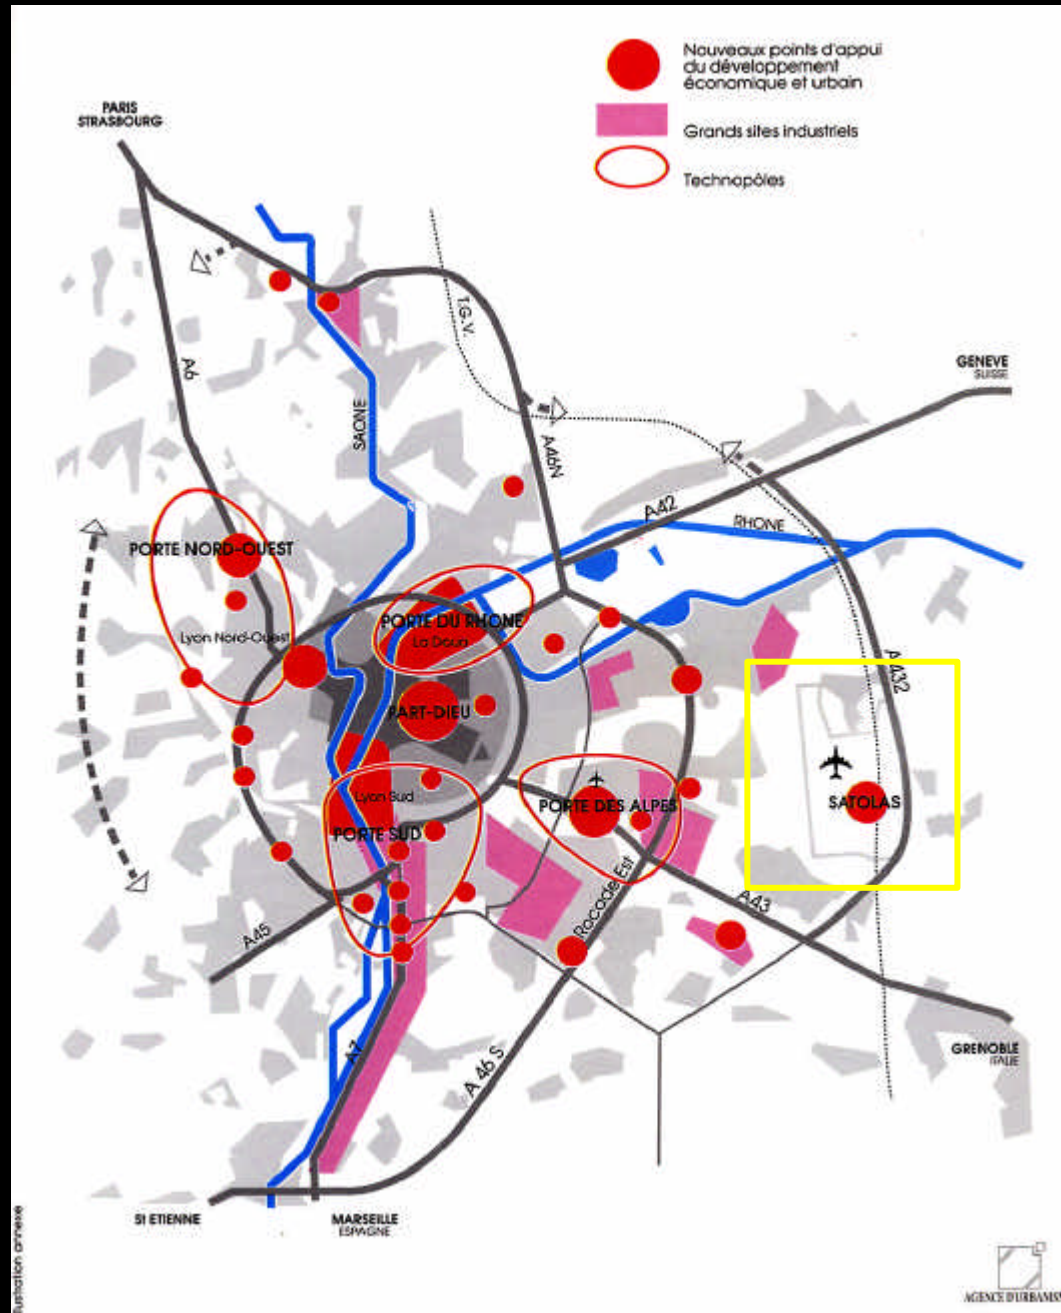

# Il nodo aeroporto stazione TGV - The node airport high speed railway station Lyon Satolas

# Lyon Satolas. Gare TGV

(S. Calatrava & Valls; J.M. Duthilleul, E. Tricaud)